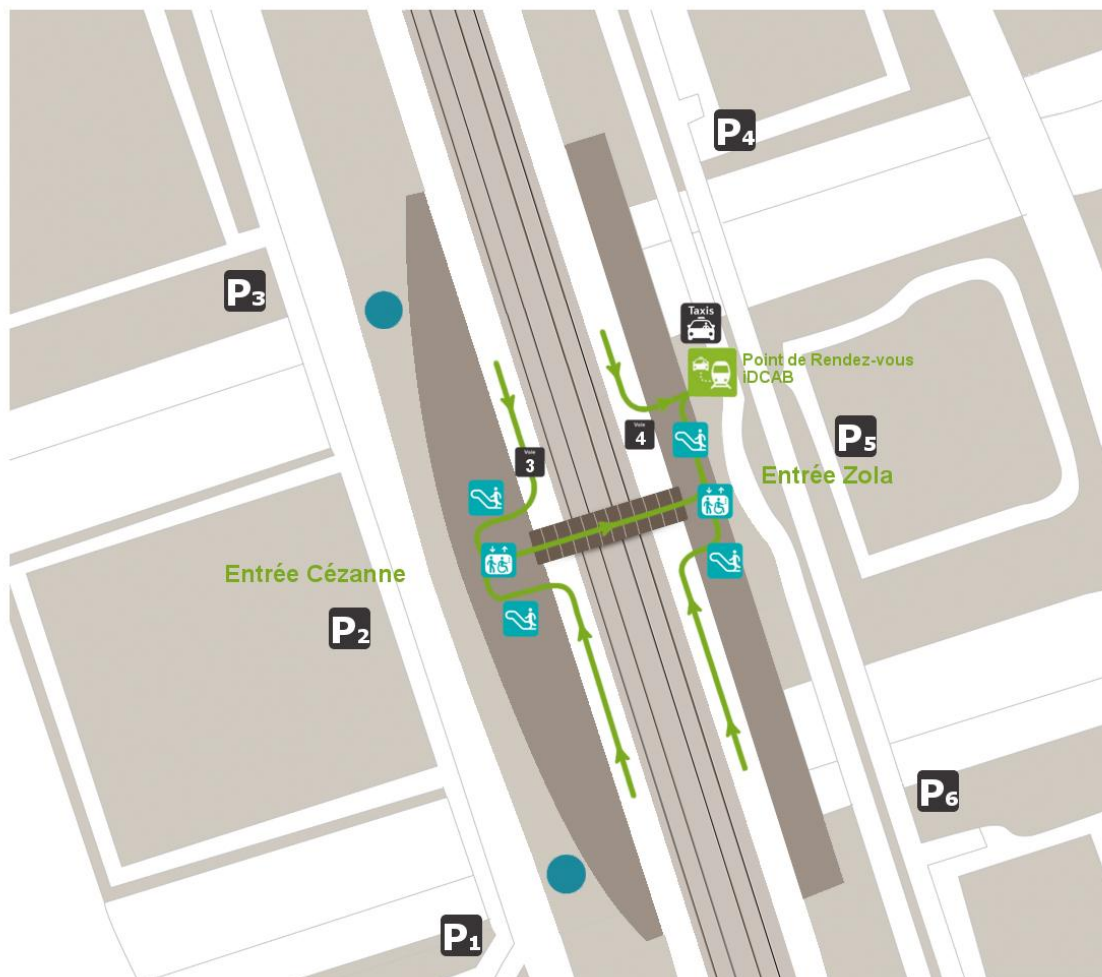

Follow «Navette Aix-en-Provence Line 40» «Voie 4 Porte D» Schedul Aix-en-Provence
Line 40 Terminal 4 Gate D. The bus is in the underground level.

iDCAB GARE D'AIX-EN-PROVENCE

Service **iDCAB** Point de Rendez-vous / Meeting Point