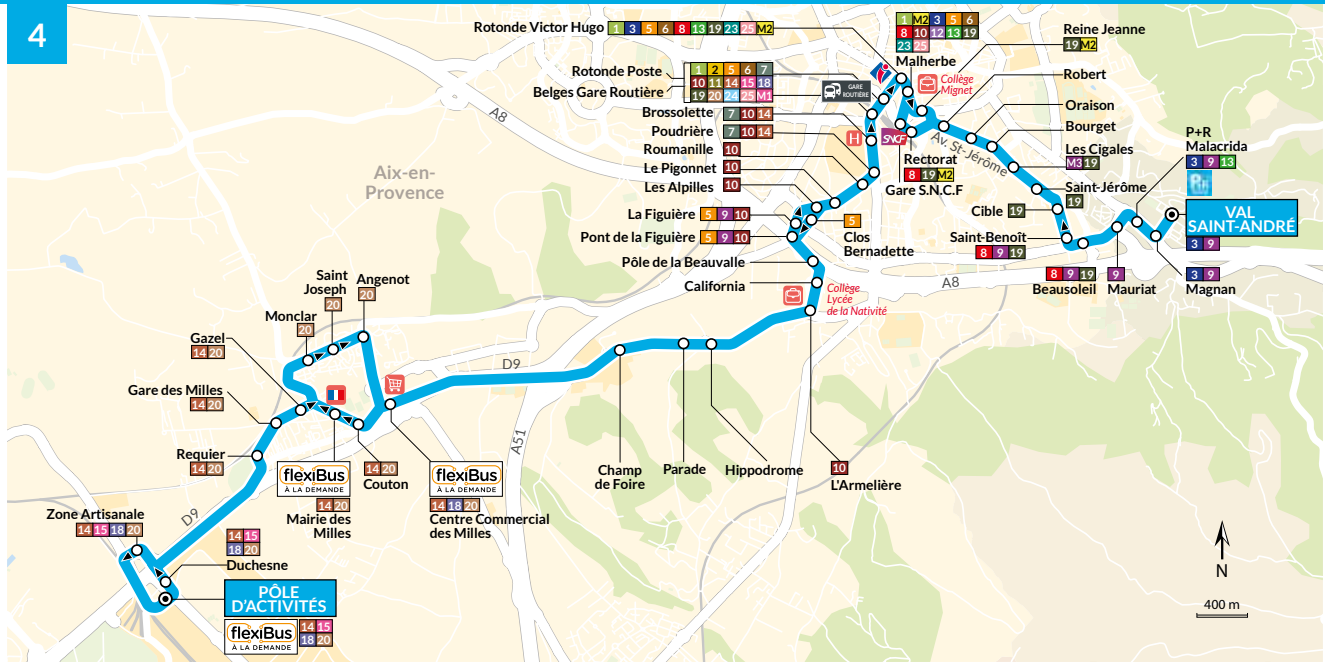

## VAL SAINT-ANDRÉ PÔLE D'ACTIVITÉS D'AIX

**HORAIRES** Valables à compter du 31 août 2015

- Val Saint-André
- Parc Relais Malacrida
- Beausoleil
- Saint-Jérôme
- Gare S.N.C.F
- Rotonde Victor Hugo
- Le Pignonnet
- Pôle de la Beauvalle
- Parade
- Centre Commercial des Milles
- Angenot
- Gare des Milles
- Pôle d'Activités d'Aix

4 VAL SAINT-ANDRÉ

PÔLE D'ACTIVITÉS D'AIX

Ne circule pas les dimanches et jours fériés

Sur secteur Pôle d'Activités d'Aix La Duranne - Roquefavour

Malacrida

Correspondances indiquées pour les arrêts principaux de la ligne